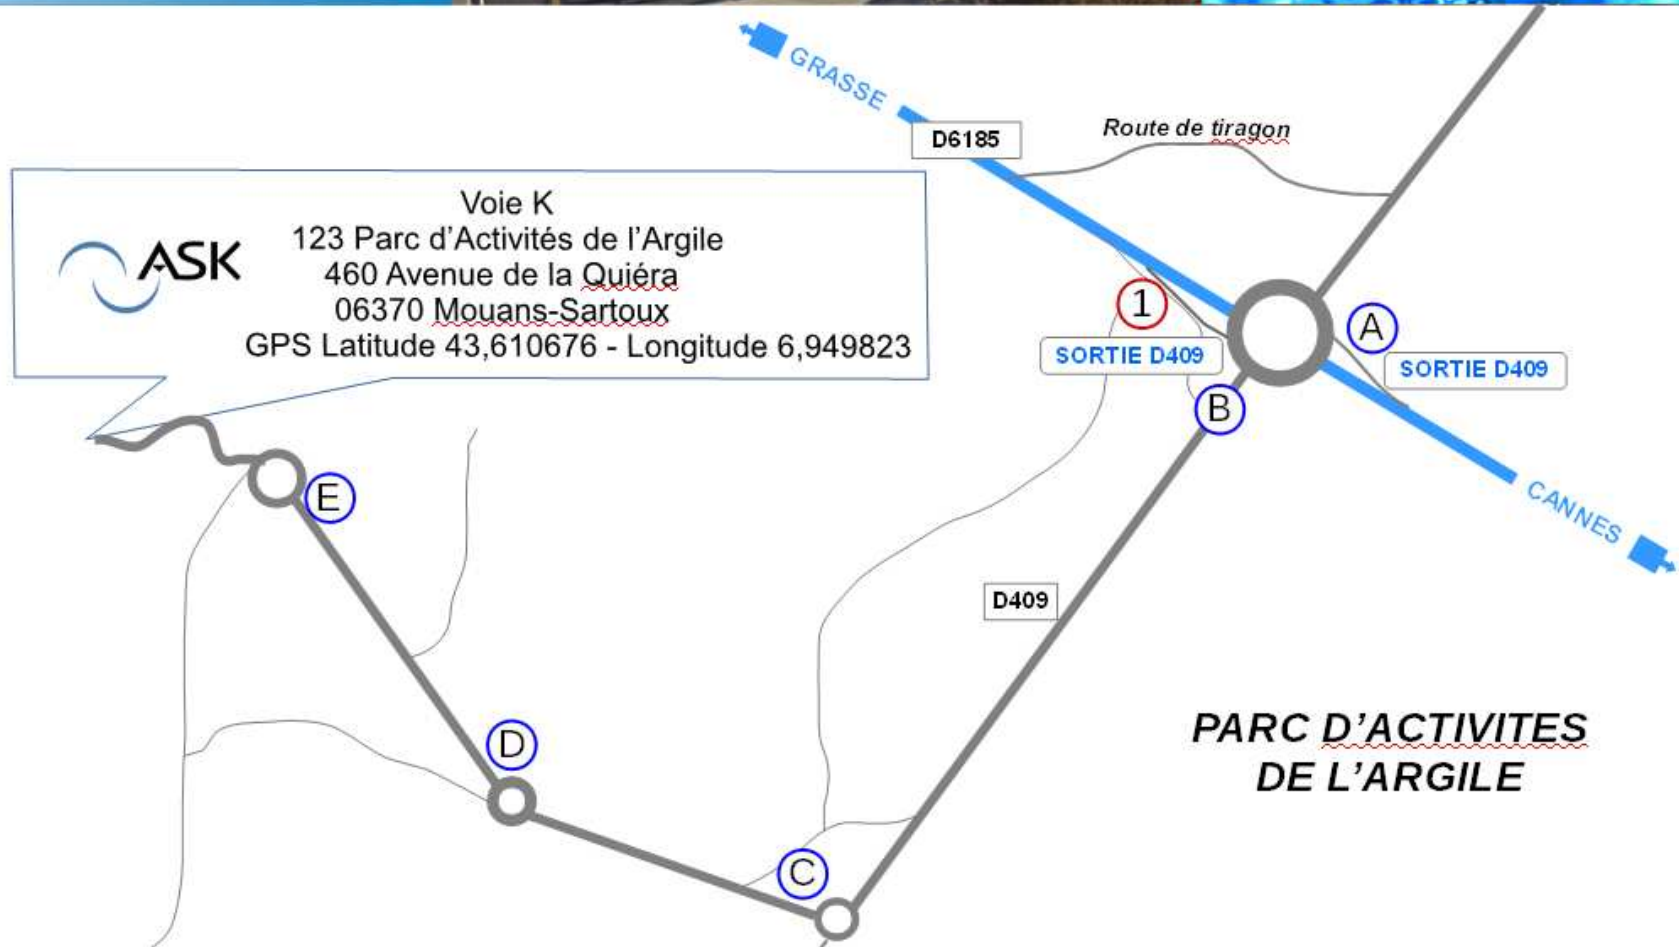

YOUR BEST CONTACT
IN CONTACTLESS

EN PROVENANCE DE CANNES

- (A) Prendre la sortie D409 MOUANS-SARTOUX
LA ROQUETTE s/ SIAGNE
ZONE DE L'ARGILE
ZONE DE TIRAGON
- (B) Au rond-point prendre la 3ème sortie LA ROQUETTE s/ SIAGNE
ZONE DE L'ARGILE
- (C) Au rond-point prendre la 1ère sortie à droite ZONE DE L'ARGILE
- (D) Au rond-point prendre la 2ème sortie VOIE F
- (E) Au rond-point prendre la 3ème sortie VOIE K et continuer jusqu'au bout de l'impasse

EN PROVENANCE DE GRASSE

- (1) Prendre la sortie D409 MOUANS-SARTOUX
LA ROQUETTE s/ SIAGNE
ZONE DE L'ARGILE
ZONE DE TIRAGON
- (B) Au rond-point prendre la 1ère sortie à droite LA ROQUETTE
ZONE DE L'ARGILE
- (C) Au rond-point prendre la 1ère sortie à droite ZONE DE L'ARGILE
- (D) Au rond-point prendre la 2ème sortie VOIE F
- (E) Au rond-point prendre la 3ème sortie VOIE K et continuer jusqu'au bout de l'impasse